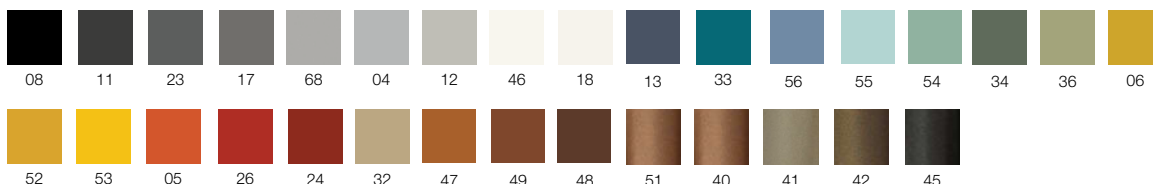

Finiture / Finishes / Finitions / Ausführungen

Struttura / Frame / Structure / Gestell