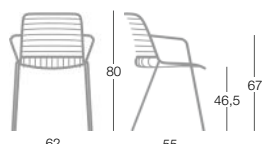

## Finiture\_Finishes\_Finitions\_Ausführungen

ART.	Verniciato_Powder Coated_Laquée_Lackiert	Kg	
S0179		6,0 kg	2 pz / 60x62x88 cm 0,33 m <sup>3</sup> / 14,0 kg
S0180		7,0 kg	2 pz / 64x62x88 cm 0,35 m <sup>3</sup> / 16,0 kg

## Accessori\_Accessories\_Accessoires\_Zubehör

		B	C
C0179		Cuscino rimovibile Removable cushion Cousin amovible Abnehmbares Kissen	

Art. S0179 Test di resistenza\_Resistance tests\_Tests officiels de résistance\_Widerstandstest: EN

## Dimensioni\_Dimensions\_Dimensions\_Abmessungen

+/- +/-

+/-

S0179

G0189 Sgabello impilabile H.63 cm  
G0190 Sgabello impilabile H.75 cm

G0189 Stacking stool H.63 cm  
G0190 Stacking stool H.75 cm

G0189 Tabouret empilabile H.63 cm  
G0190 Tabouret empilabile H.75 cm