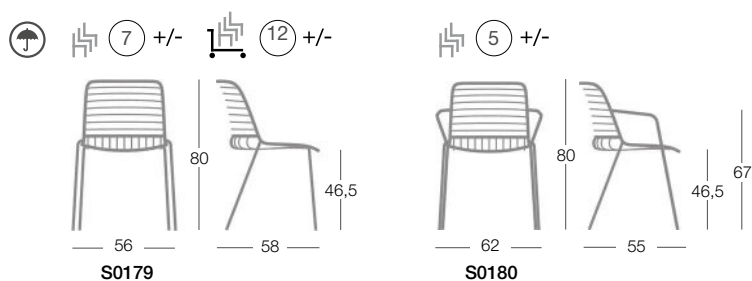

**Gestell** aus epoxylackiertem Metall.

**Kissen:** Abnehmbarer Bezug aus Stoff für Außenbereiche.

**Gleiter:** Kunststoff.

SEDIA IMPILABILE CON E SENZA BRACCIOLI / STACKING CHAIR WITH AND WITHOUT ARMRESTS / CHAISE EMPILABLE AVEC ET SANS ACCOUDOIRS / STUHL UND ARMLEHNSTUHL STAPELBAR