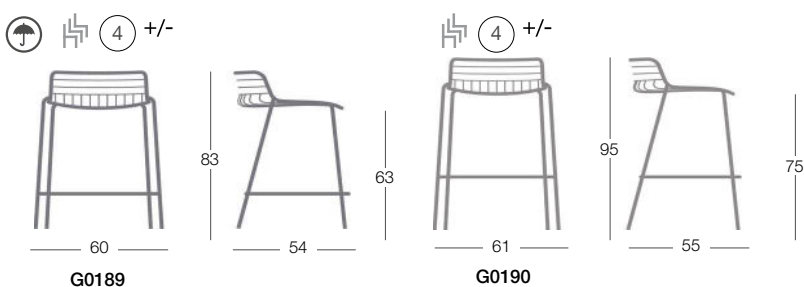

SGABELLO IMPILABILE H63 E H75 / STACKABLE STOOL H63 AND H75 / TABOURET EMPILABLE H63 ET H75 / STAPELBARER HOCKER H63 UND H75