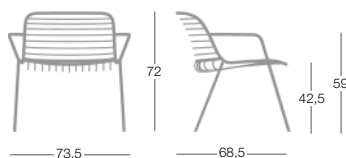

Dimensioni_Dimensions_Dimensions_Abmessungen

S0182