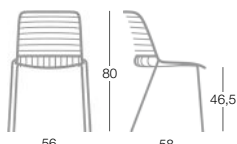

## Finiture\_Finishes\_Finitions\_Ausführungen

ART.	Verniciato_Powder Coated_Laquée_Lackiert	Kg	
S0179		6,0 kg	2 pz / 60x62x88 cm 0,33 m <sup>3</sup> / 14,0 kg
S0180		7,0 kg	2 pz / 64x62x88 cm 0,35 m <sup>3</sup> / 16,0 kg

## Accessori\_Accessories\_Accessoires\_Zubehör

		B	C
C0179		Cuscino rimovibile Removable cushion Cousin amovible Abnehmbares Kissen	

Art. S0179 Test di resistenza\_Resistance tests\_Tests officiels de résistance\_Widerstandstest: EN

## Dimensioni\_Dimensions\_Dimensions\_Abmessungen

+/- +/-

+/-

S0179

G0189 Sgabello impilabile H.63 cm  
G0190 Sgabello impilabile H.75 cm

G0189 Stacking stool H.63 cm  
G0190 Stacking stool H.75 cm

G0189 Tabouret empilabile H.63 cm  
G0190 Tabouret empilabile H.75 cm